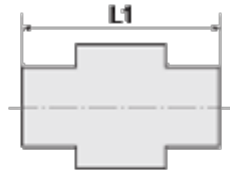

Varenummer: 5864403812ES

Beskrivelse: Rustfast, lige union 44.038-12 ES, Ø12 - G 3/8"
cylindrisk gevind

Mål

L1 = 28.5

SW = 21